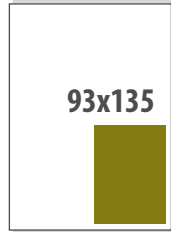

2/3 VERT
EUR 690

190x135

1/2 HORIZ
EUR 550

93x
272

1/2 VERT
EUR 550

190x89

1/3 HORIZ
EUR 350

60x272

1/3 VERT
EUR 350

125x135

1/3 KV
EUR 350

93x135

1/4
EUR 290

60x135

1/6 VERT
EUR 200

125x66