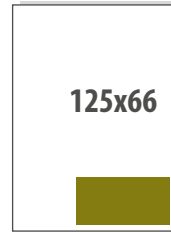

2/3 VERT
EUR 690

190x135

1/2 HORIZ
EUR 550

93x
272

1/2 VERT
EUR 550

190x89

1/3 HORIZ
EUR 350

60x272

1/3 VERT
EUR 350

125x135

1/3 KV
EUR 350

93x135

1/4
EUR 290

60x135

1/6 VERT
EUR 200

125x66