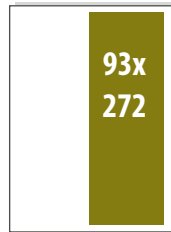

ATVĒRUMS
400x282+5

2/1
EUR 1 290

ATVĒRUMS – EUR 1 290

ATVĒRUMS izvietots:

2. VĀKS + 1. LPP. – EUR 1 570

190x180

2/3 HORIZ
EUR 690

125x272

2/3 VERT
EUR 690

190x135

1/2 HORIZ
EUR 550

93x
272

1/2 VERT
EUR 550

190x89

1/3 HORIZ
EUR 350

60x272

1/3 VERT
EUR 350

125x135

1/3 KV
EUR 350

93x135

1/4
EUR 290

60x135

1/6 VERT
EUR 200

125x66