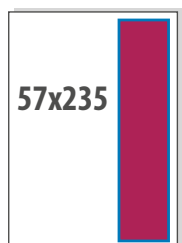

2/1
EUR 770

ATVĒRUMS – EUR 770

ATVĒRUMS izvietots:

2. VĀKS + 1. LPP. – EUR 900

2/3 HORIZ
EUR 400

2/3 VERT
EUR 400

1/2 HORIZ
EUR 340

1/2 VERT
EUR 340

1/3 HORIZ
EUR 230

1/3 VERT
EUR 230

1/3 KV
EUR 230

1/4
EUR 170

1/6 VERT
EUR 130

1/6 HORIZ
EUR 130

Uzcenojums par izvietojumu speciālā vietā saskaņā
ar klienta norādījumu +15%.

Izdevniecība «Žurnāls Santa» SIA, Reklāmas pārdošanas nodaļa
Stabu ielā 34, Rīgā, LV-1880, tālr.: 67006105, 67006100, fakss: 67006152, e-pasts: reklama@santa.lv