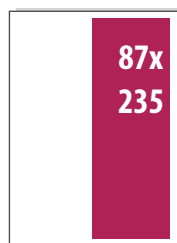

2/1
EUR 770

ATVĒRUMS – EUR 770

ATVĒRUMS izvietots:

2. VĀKS + 1. LPP. – EUR 900

2/3 HORIZ
EUR 400

2/3 VERT
EUR 400

1/2 HORIZ
EUR 340

1/2 VERT
EUR 340